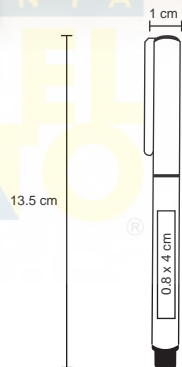

## QUEBEC

FP 19990

Bolígrafo fuente metálico con clip y tapa, con detalles en color dorado.

MT Metal

M 1 x 13.5 cm

E 150 Pzas.

MI 0.8 x 3 cm

TI Tampografía / Láser