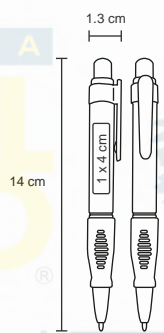

CAPRI

BP 9902

Bolígrafo de plástico traslúcido con grip de goma.

- MT Plástico
- M 1,3 x 14 cm
- E 1000 Pzas.
- MI 1 x 4 cm
- TI Serigrafía / Tampografía

Repuesto disponible en tinta azul