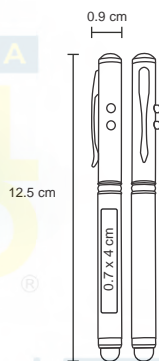

## NIZA

BP 2173 TOUCH

Bolígrafo de plástico con mecanismo retráctil clip metálico, grip de goma y gomá touch screen.

- MT Plástico
- M 12 x 13,5 cm
- E 1000 Pzas.
- MI 1 x 4 cm
- TI Tampografía
- 💧 Repuesto de tinta