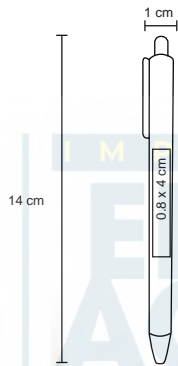

MEDAL

AL 19880

Bolígrafo metálico con acabado en espejo, clip y mecanismo de click.

NUEVO

Metal

®

1 x 14 cm

500 Pzas.

0.8 x 4 cm

Tampografía / Láser / Serigrafía

PARIS

AL 18109U

® Bolígrafo metálico con clip.

Metal

0.9 x 14 cm

1000 Pzas.

0.7 x 4 cm

Láser / Tampografía

Repuesto disponible en tinta azul