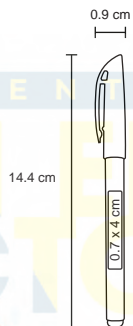

## BOLTON

BP 8598

Bolígrafo con acabado rubber de tinta gel y clip de plástico.

MT Plástico / Rubber M 1 x 147 cm E 1000 Pzas.

MI 0.8 x 5.5 cm TI Tampografía / Serigrafía

Repuesto disponible en tinta azul

Acabado Rubber