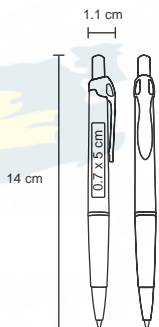

TEC

BP 8232C

Bolígrafo de plástico con color traslúcido.

MT Plástico **M** 11 x 14 cm **E** 1000 Pzas.

MI 0.7 x 5 cm **TI** Serigrafía / Tampografía

Repuesto disponible en tinta azul

ENCO

BP 8191

Bolígrafo de plástico de color sólido.

MT Plástico **M** 1 x 14 cm **E** 1000 Pzas.

MI 0.7 x 8 cm **TI** Serigrafía / Tampografía

Repuesto disponible en tinta azul