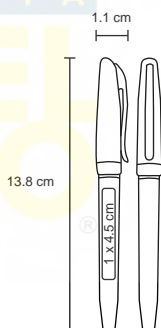

## MARCELLA

GL 18151

Bolígrafo de plástico con apariencia metálica, tinta gel y clip metálico.

NUEVO

- MT Plástico
- M 11 x 14 cm
- E 1000 Pzas.
- MI 0.8 x 4 cm
- TI Tampografía

Bolígrafos de Plástico

Tinta Gel •