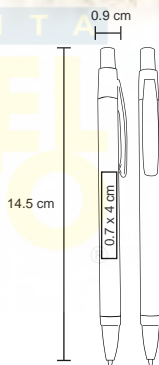

NATURA

BP 6062

Bolígrafo de cartón con goma touch screen.