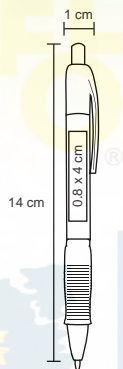

## DANCER

BP 8594B

Bolígrafo de plástico con clip de color.

**MT** Plástico **M** 0.9 x 14 cm **E** 2,000 Pzas.

**MI** 0.8 x 5.5 cm **TI** Serigrafía / Tampografía

 Repuesto disponible en tinta azul