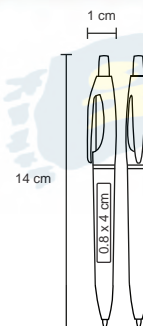

®

MINOS

BP 7009C

Bolígrafo con apariencia metálica, con grip de goma y clip rubber.

MT Plástico M 0.9 x 142 cm E 1000 Pzas.

MI 0.7 x 45 cm TI Serigrafía / Tampografía

Repuesto disponible en tinta azul

®

TAG

BP 1001

Bolígrafo de plástico con apariencia metálica.

MT Plástico M 1 x 14 cm E 1000 Pzas.

MI 0.8 x 4 cm TI Serigrafía / Tampografía