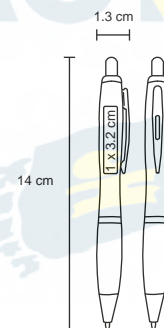

## FARELL

BP 2173B

Bolígrafo de plástico con clip metálico y grip de goma.

MT Plástico M 18 x 14 cm E 1000 Pzas.

MI 1 x 3.2 cm TI Serigrafía / Tampografía

Repuesto disponible en tinta azul