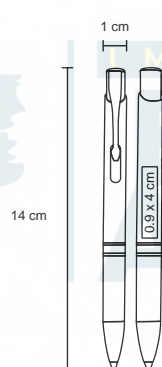

MABIRA

AL 9028M

Bolígrafo metálico con acabado rubber.

MT Metal / Rubber
M 1 x 14 cm
E 500 Pzas.
MI 0.9 x 4 cm
TI Láser / Serigrafía / Tampografía

Repuesto disponible en tinta azul

TAGU

AL 17020

Bolígrafo metálico con acabado rubber.

MT Metal / Rubber
M 12 x 14 cm
E 500 Pzas.

MI 1 x 2 cm
TI Láser / Serigrafía / Tampografía

Repuesto disponible en tinta azul