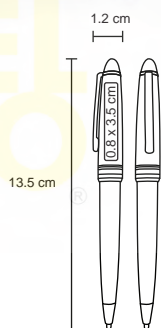

## MANCHESTER A

GL 19014

Bolígrafo de plástico con tinta gel, apariencia metálica y clip metálico.

MT Plástico
 M 1 x 13,5 cm
 E 1000 Pzas.

MI 0,8 x 4 cm
 TI Tampografía

Repuesto disponible en tinta azul