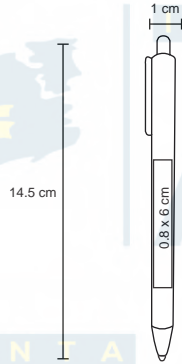

MALAGA

BP 20001

Bolígrafo de plástico con barril y clip traslúcido, con mecanismo de click.

- MT Plástico
- M 1 x 145 cm
- E 1000 Pzas.
- MI 0.8 x 6 cm
- TI Serigrafía / Tampografía

BOCELLI

BP 19056

Bolígrafo de acabado rubber con tinta de gel y clip plástico

- MT Plástico / Rubber
- M 1 x 14 cm
- E 1000 Pzas.
- MI 0.8 x 4 cm
- TI Tampografía