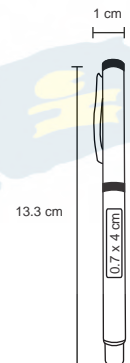

AVENTUS

AL 18115R

Bolígrafo metálico acabado rubber con detalles en base y tapa color gris.

- MT Metal / Rubber
- M 1 x 13.3 cm
- E 1,000 Pzas.
- MI 0.7 x 4 cm
- TI Láser / Tampografía