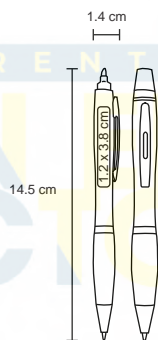

## SPLASH

BP 7019

Bolígrafo de plástico de color traslúcido con marcatextos.

MT Plástico

M 14 x 145 cm

E 1000 Pzas.

MI 12 x 38 cm

TI Serigrafía / Tampografía