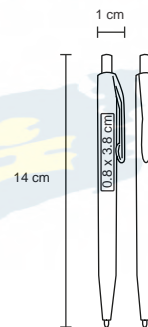

SHADOW

BP 5244C

Bolígrafo de plástico de color sólido.

MT Plástico M 1 x 14 cm E 1000 Pzas.

MI 0,8 x 3,8 cm TI Serigrafía / Tampografía