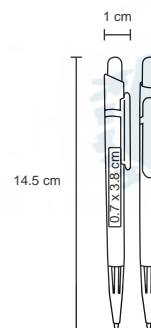

FORRAN

BP 925

Bolígrafo de plástico con tapa de color.

- MT Plástico
- M 0.8 x 15 cm
- E 2000 Pzas.
- MI 0.6 x 5.8 cm
- TI Serigrafía / Tampografía

CLASS

BP 3157

Bolígrafo de plástico con clip de color.

- MT Plástico
- M 1 x 14.5 cm
- E 1000 Pzas.
- MI 0.7 x 3.8 cm
- TI Serigrafía / Tampografía

Repuesto disponible en tinta azul