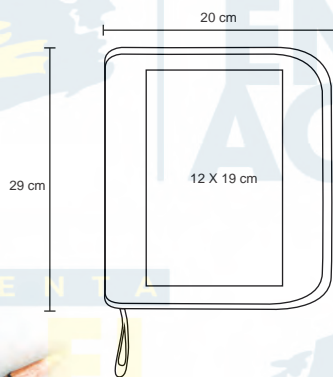

## PORLAN

FM 7553

Bolígrafo metálico con mecanismo retráctil. Incluye estuche.

MT Metal

M 13 x 14 cm

E 150 Pzas.

MI 1 x 3.5 cm

TI Serigrafía / Láser / Tampografía