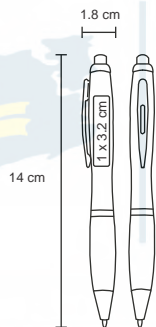

## FARELL

BP 2173B

Bolígrafo de plástico con clip metálico y grip de goma.

MT Plástico M 18 x 14 cm E 1000 Pzas.

MI 1 x 3.2 cm TI Serigrafía / Tampografía

Repuesto disponible en tinta azul