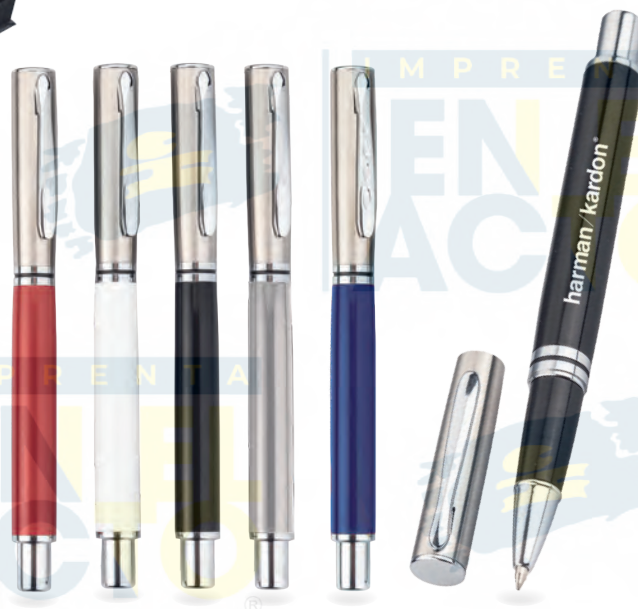

## DALEZZO

FM 8592

Bolígrafo metálico roller con estuche de cierre magnético.

- MT Metal
- M 1 x 14.1 cm
- E 150 Pzas.
- MI 0.8 x 4 cm
- TI Serigrafía / Láser / Tampografía