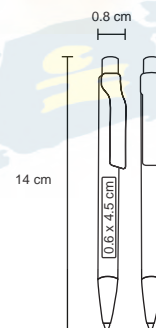

IMPRESA

DUNCAN

NUEVO

BP 8405B

Bolígrafo de plástico con clip traslúcido, punta con detalle de color y mecanismo de click.

MT Plástico M 1 x 14 cm E 1000 Pzas.

MI 0.8 x 4 cm TI Tampografía / Serigrafía

IMPRESA

BRI

BP 8405T

Bolígrafo de plástico con clip de color.

MT Plástico M 0.8 x 14 cm E 1000 Pzas.

MI 0.6 x 4.5 cm TI Serigrafía / Tampografía

Repuesto disponible en tinta azul