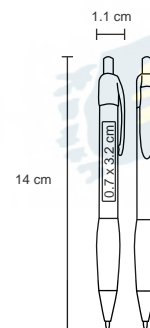

## VICTORI

BP 6801

Bolígrafo de plástico frozen con clip color traslúcido y grip de goma.

- MT Plástico
- M 11 x 14 cm
- E 1000 Pzas.
- MI 0,7 x 3,2 cm
- TI Serigrafía / Tampografía