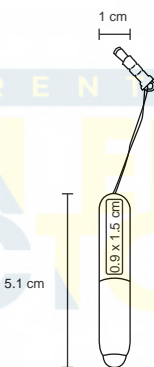

CITY

BP 8324C

Bolígrafo de plástico con luz, goma touch screen y soporte para celular.

MT Plástico M 13 x 10,5 cm E 500 Pzas. MI 1 x 3,5 cm TI Serigrafía / Tampografía

MINI TOUCH

BP 2311

Mini bolígrafo de plástico, colgable con goma touch screen.

MT Plástico M 1 x 5,1 cm E 1000 Pzas. MI 0,9 x 15 cm TI Serigrafía / Tampografía