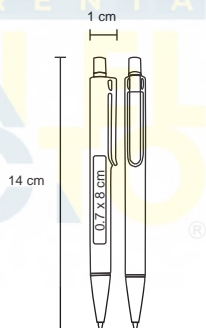

### BP 8232C

Bolígrafo de plástico con color traslúcido.

**MT** Plástico **M** 11 x 14 cm **E** 1000 Pzas.

**MI** 0.7 x 5 cm **TI** Serigrafía / Tampografía

 Repuesto disponible en tinta azul