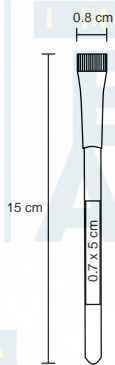

## PINOT

BP 5265

Bolígrafo de plástico con barril de corcho y mecanismo de click.

- MT Corcho
- M 1 x 14 cm
- E 1000 Pzas.
- MI 1 x 5 cm
- TI Tampografía