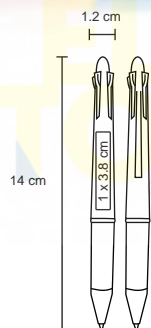

## FARELL

BP 2173B

Bolígrafo de plástico con clip metálico y grip de goma.

MT Plástico M 18 x 14 cm E 1000 Pzas.

MI 1 x 3.2 cm TI Serigrafía / Tampografía

Repuesto disponible en tinta azul