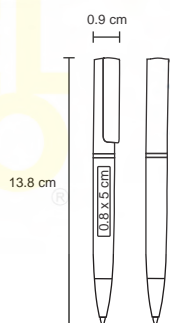

ELEGANCE

AL 9029 TOUCH

Bolígrafo metálico con goma touch screen.

- MT Metal
- M 1 x 14 cm
- E 500 Pzas.
- MI 0.7 x 5 cm
- TI Serigrafía / Láser / Tampografía

Repuesto disponible en tinta azul

ASTRO

AL 8599

Bolígrafo de aluminio y mecanismo retráctil.

- MT Aluminio
- M 0.9 x 13.8 cm
- E 500 Pzas.
- MI 0.8 x 5 cm
- TI Serigrafía / Láser / Tampografía

Repuesto disponible en tinta azul