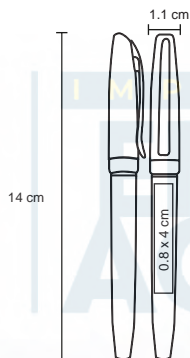

## TAG

BP 1001

Bolígrafo de plástico con apariencia metálica.

MT Plástico M 1 x 14 cm E 1000 Pzas.

MI 0.8 x 4 cm TI Serigrafía / Tampografía