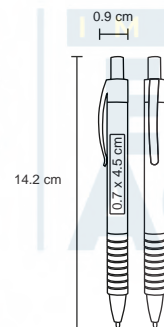

## MINOS

BP 7009C

Bolígrafo con apariencia metálica, con grip de goma y clip rubber.

MT Plástico M 0.9 x 142 cm E 1000 Pzas.

MI 0.7 x 45 cm TI Serigrafía / Tampografía

Repuesto disponible en tinta azul

®