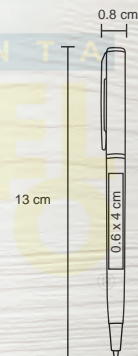

PISA

FM 0572

Bolígrafo de aluminio con clip y mecanismo retráctil.

- MT Aluminio
- M 0.8 x 13 cm
- E 150 Pzas.
- MI 0.6 x 4 cm
- TI Tampografía / Láser / Serigrafía

NUEVO