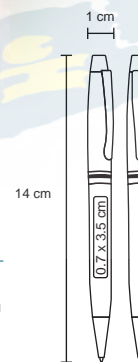

ABENDU

FM 8593

Bolígrafo metálico y mecanismo retráctil. Incluye estuche.

MT Metal M 1 x 14 cm E 150 Pzas. MI 0.7 x 3.5 cm TI Serigrafía / Láser / Tampografía