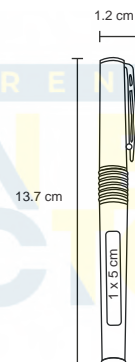

CELTIC

FM 535

Bolígrafo metálico roller.
Incluye estuche

- MT Metal
- M 12 x 13.7 cm
- E 250 Pzas.
- MI 1 x 5 cm
- TI Serigrafía / Tampografía / Láser