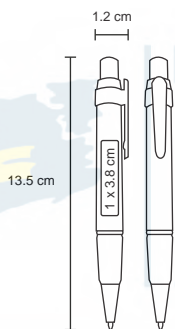

## CLASS

BP 3157

Bolígrafo de plástico con clip de color.

- MT Plástico
- M 1 x 14.5 cm
- E 1000 Pzas.
- MI 0.7 x 3.8 cm
- TI Serigrafía / Tampografía

Repuesto disponible en tinta azul