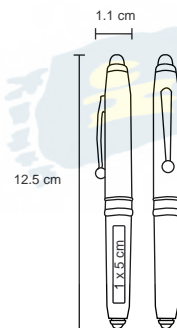

GLISS

FM 708

Bolígrafo de aluminio con luz blanca y goma touch screen.

MT Aluminio / Plástico
M 11 x 12.5 cm
E 500 Pzas.
MI 1 x 5 cm
TI Serigrafía / Láser / Tampografía