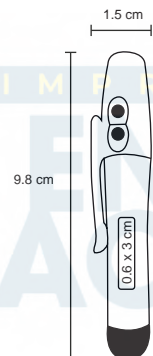

BORTEX

BP 19015

Apuntador láser con goma touch screen, luz y clip.