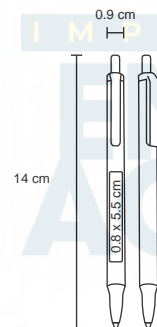

## TORREN

BP 8594C

Bolígrafo de plástico con clip transparente y cuerpo de color.

**MT** Plástico **M** 0.9 x 14 cm **E** 1000 Pzas.

**MI** 0.8 x 5.5 cm **TI** Serigrafía / Tampografía

 Repuesto disponible en tinta azul