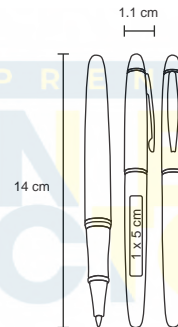

## NIK

AL 8265

Bolígrafo de aluminio con tinta gel.

MT Aluminio M 11 x 14 cm E 500 Pzas

MI 1 x 5 cm TI Serigrafía / Tampografía Láser

• Repuesto disponible en tinta azul