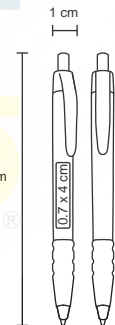

PIXAR

BP 18119D

Bolígrafo de plástico con clip transparente.

- MT Plástico
- M 1 x 13.7 cm
- E 1000 Pzas.
- MI 0.6 x 2 cm
- TI Tampografía