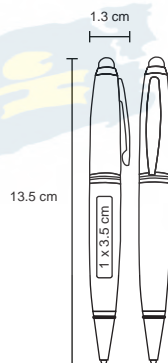

FURANNI

FM 8260

Bolígrafo metálico con goma touch screen y estuche de cierre magnético

- MT Metal
- M 13 x 13.5 cm
- E 150 Pzas.
- MI 1 x 3.5 cm
- TI Serigrafía / Láser / Tampografía