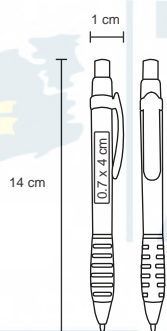

## LAKE

BP 7435

Bolígrafo de plástico de color sólido y mecanismo retráctil.

MT Plástico M 12 x 146 cm E 1000 Pzas.

MI 1 x 3.2 cm TI Tampografía

Repuesto disponible en tinta azul