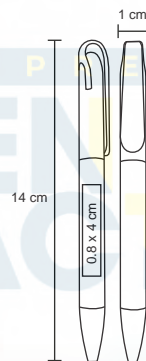

UXMAL

BP 8704BW

Bolígrafo con clip, barril y punta de wheat straw (fibra de trigo), con mecanismo retráctil.

- MT Wheat Straw
- M 1 x 14 cm
- E 1000 Pzas.
- MI 0.8 x 4 cm
- TI Tampografía

NUEVO

PINOT

BP 5265

Bolígrafo de plástico con barril de corcho y mecanismo de click.

- MT Corcho
- M 1 x 14 cm
- E 1000 Pzas.
- MI 1 x 5 cm
- TI Tampografía