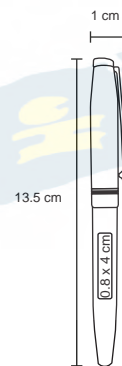

CHAK

FM 0575

Bolígrafo metálico con clip, detalles en color plata en el cuerpo y mecanismo retráctil.

- MT Metal
- M 1x 14,5 cm
- E 150 Pzas.
- MI 0,8 x 3 cm
- TI Tampografía / Láser / Serigrafía

NUEVO

BOSCO

FM 7554

Bolígrafo metálico con mecanismo retráctil. Incluye estuche.

- MT Metal
- M 1x 13,5 cm
- E 150 Pzas.
- MI 0,8 x 4 cm
- TI Serigrafía / Láser / Tampografía