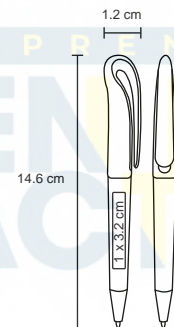

## CISNE

BP 7435B

Bolígrafo de plástico con mecanismo retráctil.

MT Plástico M 12 x 146 cm E 1000 Pzas.

MI 1 x 3.2 cm TI Tampografía

Repuesto disponible en tinta azul