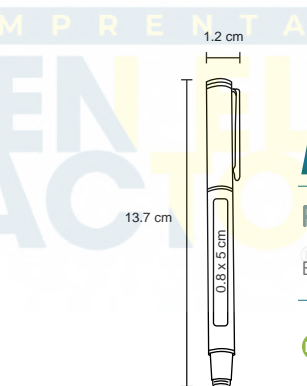

## CAMERUN

FM 0571

NUEVO

Bolígrafo metálico con clip y detalles en dorado.

MT Metal 
 M 1 x 13.5 cm 
 E 150 Pzas. 
 MI 0.8 x 4 cm 
 TI Tampografía / Láser / Serigrafía