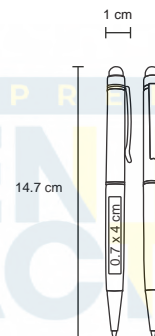

NIZA

BP 2173 TOUCH

Bolígrafo de plástico con mecanismo retráctil clip metálico, grip de goma y gomá touch screen.

- MT Plástico
- M 12 x 13,5 cm
- E 1000 Pzas.
- MI 1 x 4 cm
- TI Tampografía
- 💧 Repuesto de tinta