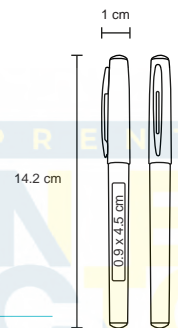

CODEX

BP 235

Bolígrafo con acabado rubber tinta de gel y clip metálico.