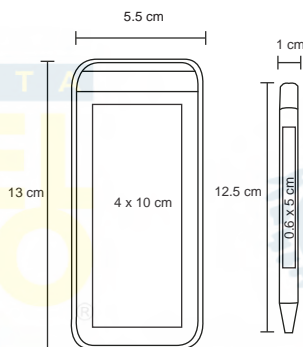

TORONTO

NUEVO

ST 5295

Set de escritura de plástico con asa que sirve como base que contiene: 3 bolígrafos de color (negro, rojo y azul), 1 lapicero y 1 marcatextos verde.

MT Plástico

M 5.5 x 13 cm

E 200 Pzas.

MI 4 x 10 cm

TI Tampografía / Serigrafía

SPLASH

BP 7019

Bolígrafo de plástico de color traslúcido con marcatextos.

MT Plástico

M 14 x 145 cm

E 1000 Pzas.

MI 12 x 38 cm

TI Serigrafía / Tampografía