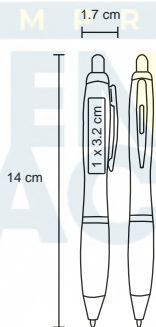

### BP 8191

Bolígrafo de plástico de color sólido.

**MT** Plástico **M** 1 x 14 cm **E** 1000 Pzas.

**MI** 0.7 x 8 cm **TI** Serigrafía / Tampografía

 Repuesto disponible en tinta azul