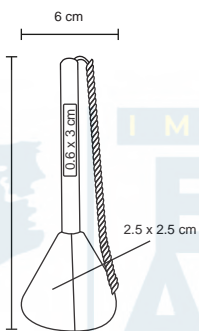

## NITRO

BP 30371

Bolígrafo de plástico con clip de color traslúcido.

- MT Plástico
- M 1,2 x 14,7 cm
- E 1000 Pzas.
- MI 1 x 4 cm
- TI Serigrafía / Tampografía

Repuesto disponible en tinta azul

1.2 cm

14.7 cm