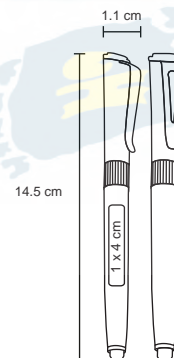

URBAN

AL 8596

Bolígrafo de aluminio con goma touch screen y limpiador de pantalla.

- MT Aluminio
- M 1,1 x 14,5 cm
- E 150 Pzas.
- MI 1 x 4 cm
- TI Serigrafía / Láser / Tampografía