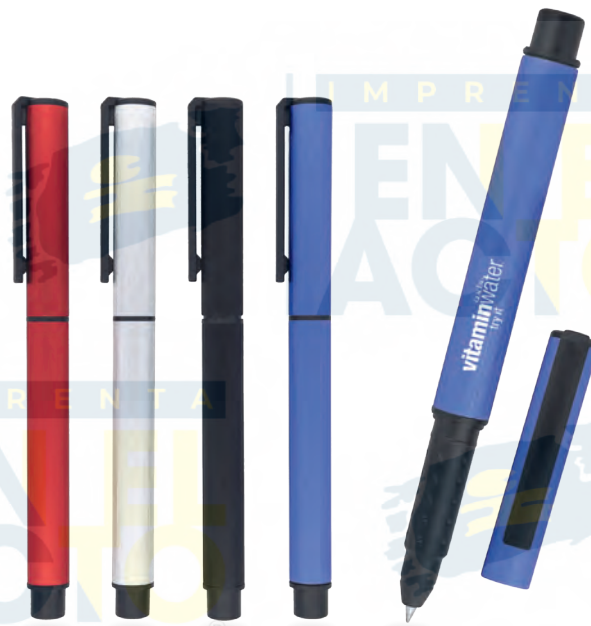

DAVOS

AL 17001

Bolígrafo de aluminio cepillado.

- MT Aluminio
- M 11 x 13.5 cm
- E 500 Pzas.
- MI 0.7 x 3 cm
- TI Láser / Tampografía

STUART

AL 18010

Bolígrafo metálico con acabado rubber y clip en forma de gancho.

- MT Metal / Rubber
- M 13 x 14 cm
- E 500 Pzas.
- MI 1 x 5 cm
- TI Láser / Serigrafía / Tampografía