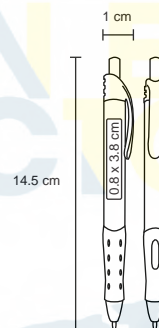

LUXOR

BP 2809

Bolígrafo de plástico de color sólido con clip transparente y grip de goma.

- MT Plástico
- M 1 x 14,5 cm
- E 1000 Pzas.
- MI 0,8 x 3,8 cm
- TI Serigrafía / Tampografía

I M P R E N T A