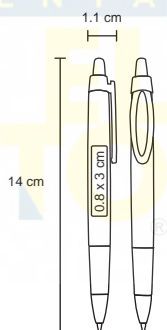

## TORINO

BP 2040

Bolígrafo de plástico con clip de color y grip de goma.

MT Plástico M 12 x 13.5 cm E 1000 Pzas.

MI 1 x 3.8 cm TI Serigrafía / Tampografía

Repuesto disponible en tinta azul

Bolígrafos de Plástico