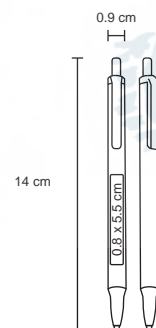

## DANCER

BP 8594B

Bolígrafo de plástico con clip de color.

**MT** Plástico **M** 0.9 x 14 cm **E** 2,000 Pzas.

**MI** 0.8 x 5.5 cm **TI** Serigrafía / Tampografía

 Repuesto disponible en tinta azul