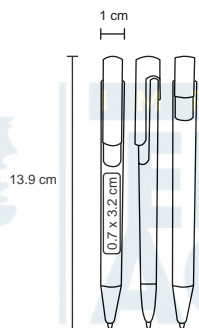

## BALBI

BP 8597

Bolígrafo de plástico con clip en detalle negro y cuerpo de color.

- MT Plástico
- M 1 x 14 cm
- E 1000 Pzas.
- MI 0.8 x 5.5 cm
- TI Serigrafía / Tampografía

Repuesto disponible en tinta azul