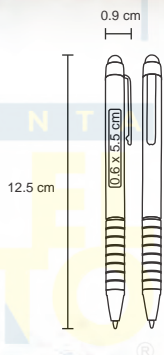

## SINATRA

AL 5558D

Bolígrafo de aluminio con goma touch screen. Mecanismo retráctil.

- MT Aluminio
- M 0.8 x 14 cm
- E 1000 Pzas.
- MI 0.7 x 4.5 cm
- TI Láser / Tampografía