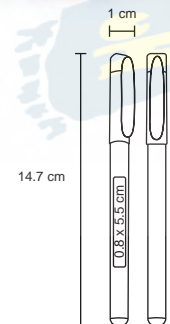

## BOLTON

BP 8598

Bolígrafo con acabado rubber de tinta gel y clip de plástico.

MT Plástico / Rubber M 1 x 147 cm E 1000 Pzas.

MI 0.8 x 5.5 cm TI Tampografía / Serigrafía

Repuesto disponible en tinta azul

Acabado Rubber