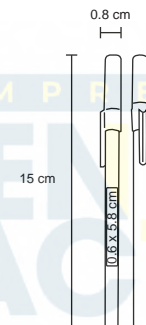

CLASS

BP 3157

Bolígrafo de plástico con clip de color.

- MT Plástico
- M 1 x 14.5 cm
- E 1000 Pzas.
- MI 0.7 x 3.8 cm
- TI Serigrafía / Tampografía

Repuesto disponible en tinta azul