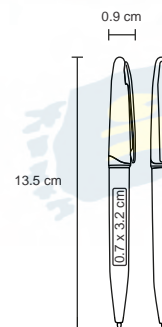

MERCURY A

BP 3904B

Bolígrafo de plástico, mecanismo retráctil y apariencia metálica.

MT Plástico M 0.9 x 13.5 cm E 1000 Pzas.

MI 0.7 x 3.2 cm TI Serigrafía / Tampografía