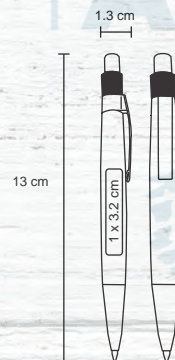

BAMBÚ

BMP 001

Bolígrafo de bambú con clip metálico

1. MT Bambú
   - M 1.3 x 13 cm
   - E 1000 Pzas.
   - MI 1.3 x 3.2 cm
   - TI Serigrafía / Láser / Tampografía
2. 💧 Repuesto en tinta azul