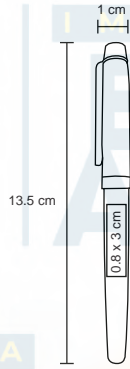

QUEBEC

FP 19990

Bolígrafo fuente metálico con clip y tapa, con detalles en color dorado.

MT Metal

M 1 x 13.5 cm

E 150 Pzas.

MI 0.8 x 3 cm

TI Tampografía / Láser