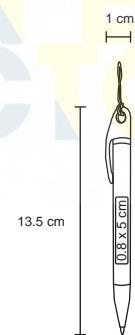

KEY

BP 5143B

Bolígrafo de plástico con mecanismo retráctil, punta de color y cordón.

MT Plástico M 1 x 13,5 cm E 1000 Pzas. MI 0,8 x 5 cm TI Serigrafía / Tampografía

Repuesto disponible en tinta azul