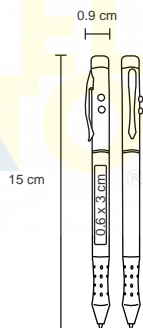

LEYTON

AL 7660

Bolígrafo de aluminio con luz blanca, láser y goma óptica touch screen.

- MT Aluminio / Plástico
- M 0.9 x 12.5 cm
- E 500 Pzas.
- MI 0.7 x 4 cm
- TI Serigrafía / Láser / Tampografía

LÁSER

FM 6024

Bolígrafo metálico con luz blanca, señalador láser y PDA. (Incluye estuche con 4 pilas de repuesto).

- MT Metal
- M 0.9 x 15 cm
- E 200 Pzas.
- MI 0.6 x 3 cm
- TI Serigrafía / Tampografía / Láser