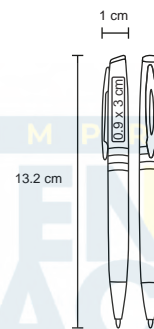

## ZIBO

BP 5501C

Bolígrafo de plástico con apariencia metálica, y cuerpo sólido.

MT Plástico M 1 x 13.2 cm E 1000 Pzas.

MI 0.9 x 3 cm TI Serigrafía / Tampografía

Repuesto disponible en tinta azul