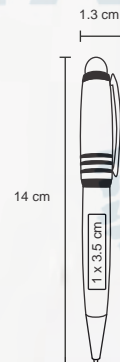

## PORLAN

FM 7553

Bolígrafo metálico con mecanismo retráctil. Incluye estuche.

MT Metal

M 13 x 14 cm

E 150 Pzas.

MI 1 x 3.5 cm

TI Serigrafía / Láser / Tampografía