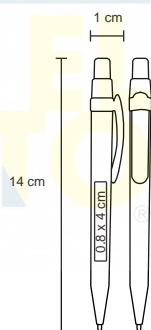

DUNY

GH 1527A

Bolígrafo de plástico con clip de color traslúcido.

- MT Plástico
- M 1 x 14 cm
- E 1000 Pzas.
- MI 0.8 x 4 cm
- TI Serigrafía / Tampografía

Repuesto disponible en tinta azul