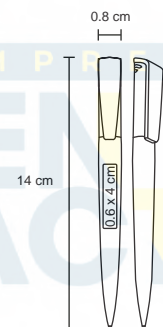

## SOROLL

BP 8423

Bolígrafo de plástico con clip de color y mecanismo retráctil.

- MT Plástico
- M 0.8 x 14 cm
- E 1000 Pzas.
- MI 0.6 x 4 cm
- TI Serigrafía / Tampografía