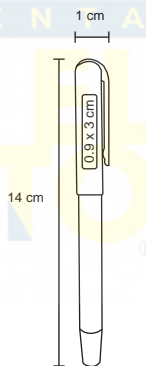

AKRON

NUEVO

Acabado
Rubber

AL 19008

Bolígrafo metálico en acabado rubber con clip y punta metálica, con mecanismo retráctil.

- MT Metal / Rubber
- M 1 x 13.5 cm
- E 250 Pzas.
- MI 0.8 x 3.5 cm
- TI Láser / Tampografía