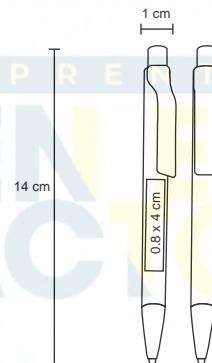

## DUNCAN

NUEVO

BP 8405B

Bolígrafo de plástico con clip traslúcido, punta con detalle de color y mecanismo de click.

MT Plástico M 1 x 14 cm E 1000 Pzas.

MI 0.8 x 4 cm TI Tampografía / Serigrafía

IMPRESA