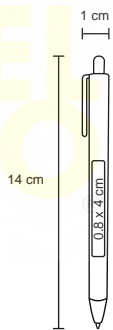

MALAGA

BP 20001

Bolígrafo de plástico con barril y clip traslúcido, con mecanismo de click.

- MT Plástico
- M 1 x 145 cm
- E 1000 Pzas.
- MI 0.8 x 6 cm
- TI Serigrafía / Tampografía