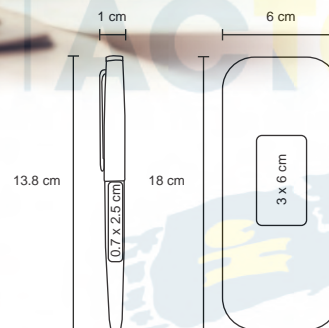

Set de bolígrafos metálicos en acabado mate. Un bolígrafo de punto fino tipo roller y otro con mecanismo retráctil con doble destape al grabar. Incluye estuche metálico.

MT Metal
M 1 x 13.8 cm
E 200 Pzas.
MI 0.7 x 2.5 cm
TI Serigrafía / Tampografía / Láser