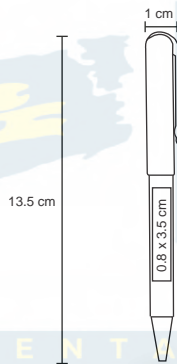

AKRON

NUEVO

Acabado
Rubber

AL 19008

Bolígrafo metálico en acabado rubber con clip y punta metálica, con mecanismo retráctil.

- MT Metal / Rubber
- M 1 x 13.5 cm
- E 250 Pzas.
- MI 0.8 x 3.5 cm
- TI Láser / Tampografía

LASKA

FM 7555

Bolígrafo metálico con mecanismo retráctil. Incluye estuche.

- MT Metal
- M 1 x 14 cm
- E 150 Pzas.
- MI 0.9 x 3 cm
- TI Serigrafía / Láser / Tampografía