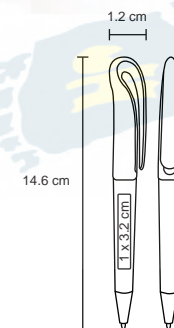

## LAKE

BP 7435

Bolígrafo de plástico de color sólido y mecanismo retráctil.

MT Plástico M 12 x 146 cm E 1000 Pzas.

MI 1 x 3.2 cm TI Tampografía

Repuesto disponible en tinta azul