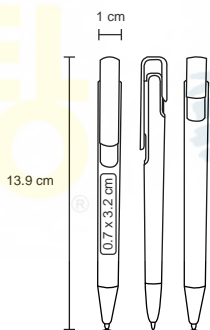

## KAIRO

BP 2013

Bolígrafo plateado con detalle de color.

- MT Plástico
- M 1 x 13.9 cm
- E 1000 Pzas.
- MI 0.7 x 3.2 cm
- TI Serigrafía / Tampografía

Bolígrafos de Plástico