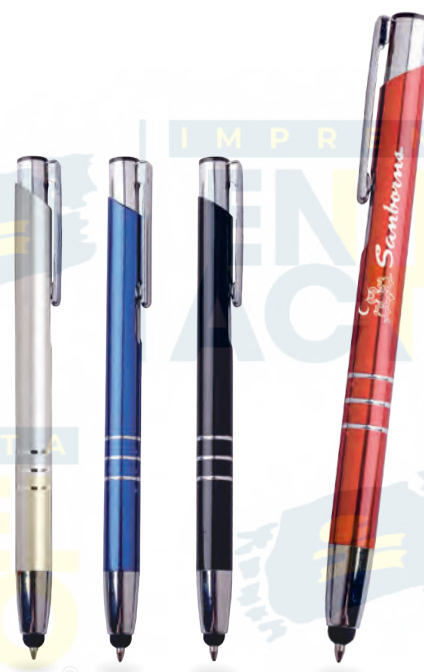

ELEGANCE

AL 9029 TOUCH

Bolígrafo metálico con goma touch screen.

- MT Metal
- M 1 x 14 cm
- E 500 Pzas.
- MI 0.7 x 5 cm
- TI Serigrafía / Láser / Tampografía

Repuesto disponible en tinta azul

ASTRO

AL 8599

Bolígrafo de aluminio y mecanismo retráctil.

- MT Aluminio
- M 0.9 x 13.8 cm
- E 500 Pzas.
- MI 0.8 x 5 cm
- TI Serigrafía / Láser / Tampografía

Repuesto disponible en tinta azul