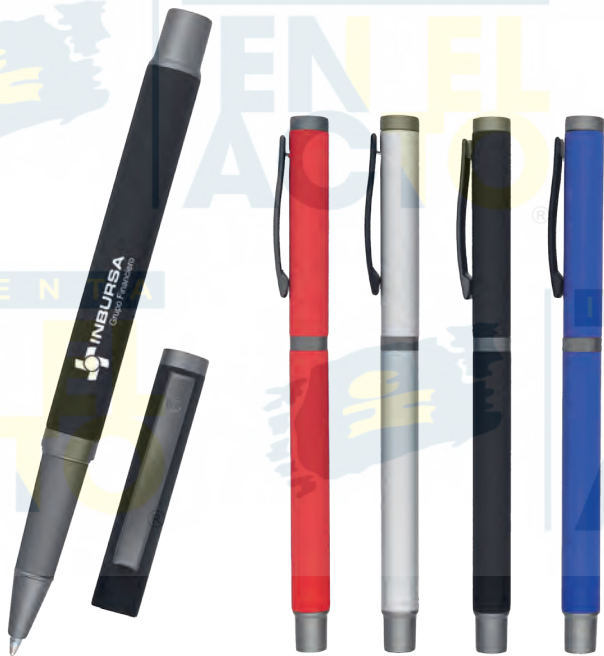

MICHIGAN

FM 0573

Bolígrafo metálico en acabado mate, clip, goma touch screen, detalles en color negro y mecanismo retráctil.

- MT Metal
- M 11 x 13.5 cm
- E 150 Pzas.
- MI 0.8 x 3.5 cm
- TI Tampografía / Láser / Serigrafía

NUEVO