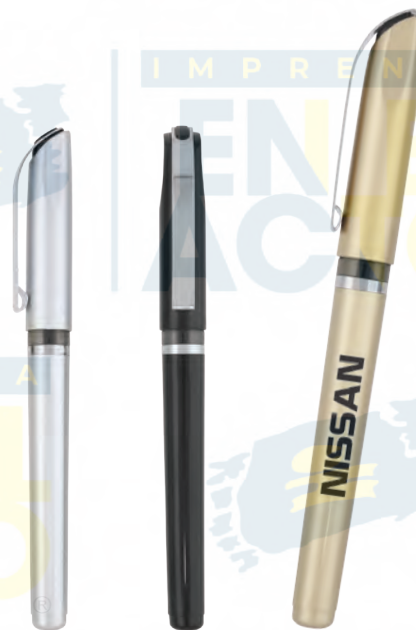

## MINOS

BP 7009C

Bolígrafo con apariencia metálica, con grip de goma y clip rubber.

MT Plástico M 0.9 x 142 cm E 1000 Pzas.

MI 0.7 x 45 cm TI Serigrafía / Tampografía

Repuesto disponible en tinta azul

®

## TAG

BP 1001

Bolígrafo de plástico con apariencia metálica.

MT Plástico M 1 x 14 cm E 1000 Pzas.

MI 0.8 x 4 cm TI Serigrafía / Tampografía

## MARCELLA

GL 18151

Bolígrafo de plástico con apariencia metálica, tinta gel y clip metálico.

NUEVO

- MT Plástico
- M 11 x 14 cm
- E 1000 Pzas.
- MI 0.8 x 4 cm
- TI Tampografía

Bolígrafos de Plástico

Tinta Gel •

## MASTER

BP 2001C

Bolígrafo de plástico con tinta gel, apariencia metálica y clip metálico.

- MT Plástico
- M 11 x 13.8 cm
- E 1000 Pzas.
- MI 1 x 4.5 cm
- TI Serigrafía / Tampografía

Repuesto disponible en tinta azul