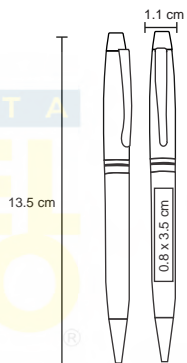

CALGARY

AL 19007

Bolígrafo de aluminio en acabado rubber, con clip metálico y mecanismo retráctil.

NUEVO

MT Aluminio / Rubber
M 11 x 13,5 cm
E 250 Pzas.
MI 0,8 x 3,5 cm
TI Láser / Tampografía

DUCATI

FM 930

Bolígrafo de fibra de carbono, con tapa metálica. Incluye estuche.

MT Fibra de carbono / Metal
M 12 x 14cm
E 100 Pzas
MI 1 x 3,5 cm
TI Serigrafía / Tampografía
Láser / Punta diamante