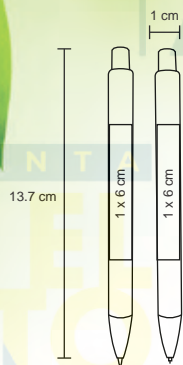

## BAMBÚ

BMP 001

Bolígrafo de bambú con clip metálico

- MT Bambú
  - M 1.3 x 13 cm
  - E 1000 Pzas.
  - MI 1.3 x 3.2 cm
  - TI Serigrafía / Láser / Tampografía
- 💧 Repuesto en tinta azul