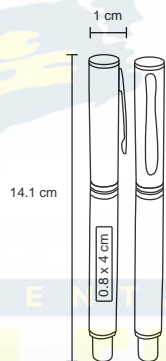

DALEZZO

FM 8592

Bolígrafo metálico roller con estuche de cierre magnético.

- MT Metal
- M 1 x 14.1 cm
- E 150 Pzas.
- MI 0.8 x 4 cm
- TI Serigrafía / Láser / Tampografía